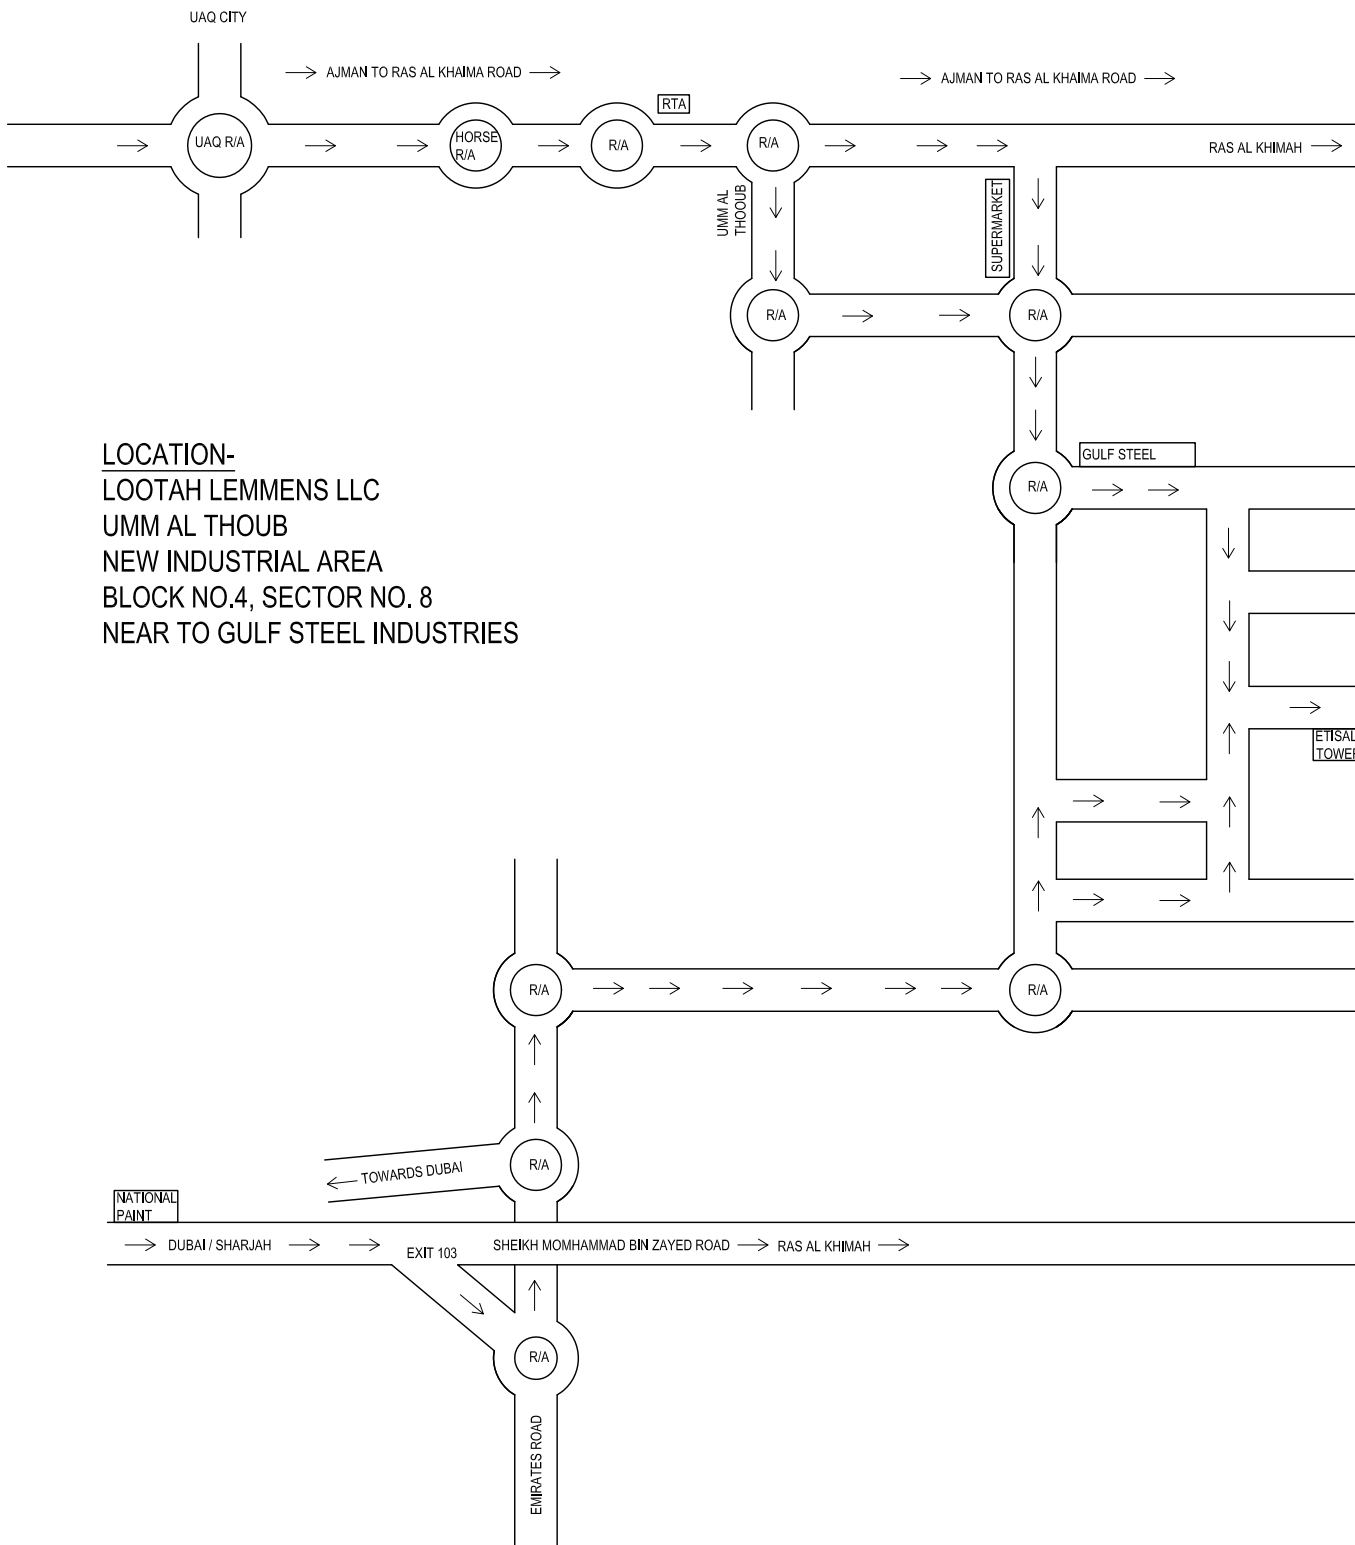

# Form - Location Map

**LOCATION-**  
**LOOTAH LEMMENS LLC**  
**UMM AL THOUB**  
**NEW INDUSTRIAL AREA**  
**BLOCK NO.4, SECTOR NO. 8**  
**NEAR TO GULF STEEL INDUSTRIES**

**Engineering**    **Production**    **Installation**    **Maintenance**    **Certification**